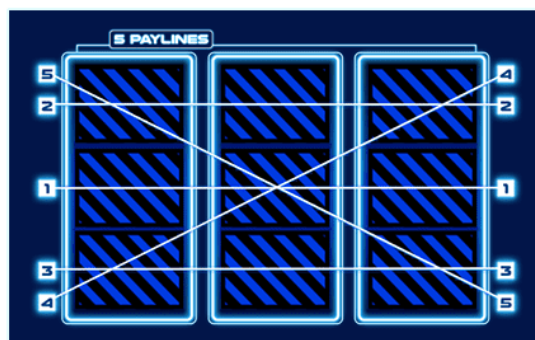

SPEEL VOOR 1 KREDIET

Speel snelle spelletjes voor maar 1 credit en vul uw bank

De *betaaltabel* geeft u een overzicht van de waarde van ieder symbool.

SPEEL VOOR 5 KREDIETEN

Zet 5 credits in en profiteer van de 5 winlijnen.

De *betaaltabel* geeft u een overzicht van de waarde van ieder symbool.

KENMERKEN

SPEEL MET UW WINST!

Speel Dubbel of Niets met uw winst door een druk op de knop *Heads of Tails*. Klik op de knop *START* om uw winst te behouden. Zodra u een winstbedrag hebt, kunt u Dubbel of Niets spelen. Beperkt tot 800 credits.

PROFITEER VAN DE VERGRENDELDE ROLLEN !

Wanneer u 2 dezelfde symbolen op de betaallijn zet, worden deze rollen vergrendeld. Probeer het *derde* symbool te verkrijgen tijdens uw volgende spel of ontgrendel de rollen voor een normaal spel. Druk op de knop *BLOK* om de rollen te blokkeren of te deblokkeren.

ALGEMENE SPELREGELS

Een slotmachine heeft een aantal rollen die draaien en vervolgens stoppen om zo winnende combinaties te vormen. Elk symbool heeft een bepaalde waarde. Bepaal uw inzet en start het spel met de knop **START**. U kunt op ieder moment van spel veranderen door op de knop **VERANDER VAN SPEL** te drukken. Alle winst wordt verzameld in uw bank. De limiet van deze bank is 800 credits. Dankzij de banken kan u snelle spelletjes spelen voor meer dan 1 credit. Druk op de knop **ALLES VERZAMELLEN** om uw winst in alle banken te innen. U kunt de waarde van een credit en bijgevolg uw inzet aanpassen met behulp van de pijlen onderaan het scherm. U kunt de waarde van een credit enkel aanpassen als u het geld van alle banken hebt geïnd.